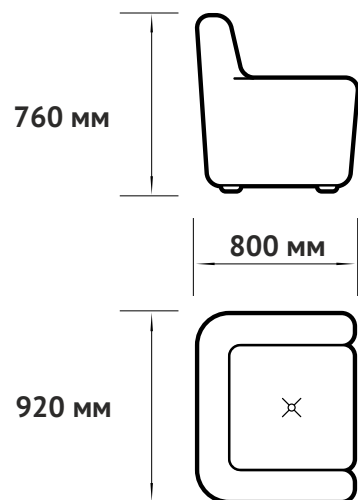

КРЕСЛО СОФИЯ

NEXTFORM

ПОСАДОЧНОЕ МЕСТО:

ширина 720 мм
глубина 580 мм
высота 430 мм

УПАКОВКА:

вес 22 кг
объем упаковки 0,52 м³

Примечание: габаритные размеры в действительности могут отличаться от указанных в ТО. Допустимое по ГОСТ 19917-2014 расхождение в размерах составляет ±2см.

КРЕСЛО СОФИЯ

NEXTFORM

Спинка:

2536 пл 20мм,
2536 пл 30мм,
Синтепон 300
Широкая обивочная резина

Локти:

2536 пл 10мм/1832 пл

Сидение:

3530 пл 30мм
3540 пл 100мм
Синтепон 200
Широкая обивочная резина

Панели:

2536 пл 10мм/1832 пл

Основание / опоры:

каркас: доска хвойных пород, ДВПо 3,2мм, ДСП 16мм
опоры: бук 50мм

Подушки:

Валик
наполнитель: синт.пух (200гр.)

Декоративные элементы:

Опоры тонируются в выкраски NEXTFORM